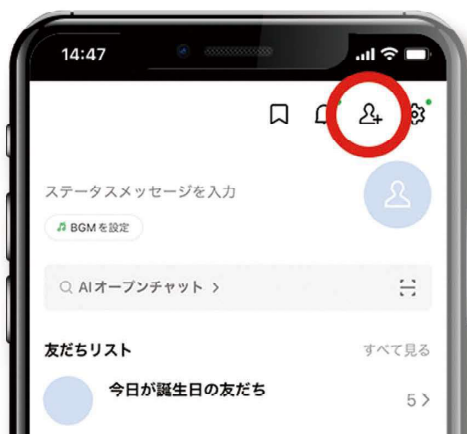

お知らせ

新郷村 LINE公式アカウント 友だち募集中!

STEP
1

LINEアプリのホーム画面右上の「友だち追加」アイコンをタップ

STEP
2

「QRコード」または「検索」どちらかを選択

STEP
3

QRコードで登録

QRコード
を読み取り
友だち
追加。

IDで登録

ID検索をして友だち追加

@shingo450

様々な村政情報を発信中!

- 子育て情報を発信中!
- 防災情報を発信中!
- ごみ収集日がわかる!
- 欲しい村政情報をお届け!