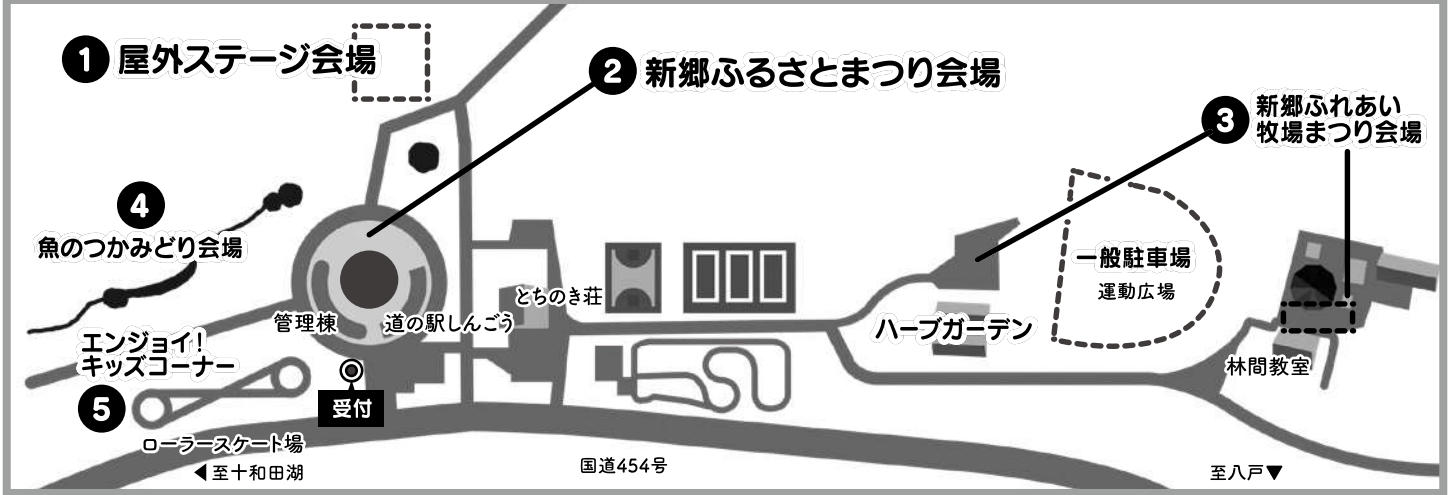

新郷の和牛 **200セット**
限定販売

ふるさとの味
せんべい汁販売

郷土芸能 フェスティバル

- 新郷村ナニヤドヤラ保存会
- 川代大黒舞 ●田中獅子舞
- 金ヶ沢鶏舞 ●間明田駒踊り
- 新郷中よさこいソーラン

ド迫力! 三味線
テクニク

ワイルドベーコン
実演販売 etc

松田隆行

くわしくは
こちらから

まだまだあるぞ!
●川魚のつかみ取り大会
●エンジョイ/キッズコーナー
(フワフワくじばく・バルーンアート)

お問い合わせ

第36回 新郷ふるさとまつり 令和6年 10/13日

間木ノ平グリーンパーク 会場案内図

1 屋外ステージ会場 10:00~15:30

10:00~	開会あいさつ
10:10~11:30	郷土芸能フェスティバル
10:35~	オープニングセレモニー
11:40~	十和田 馬花道 よさこい演舞
13:00~	I.M.O ピックバンドJAZZコンサート
13:50~	松田隆行 津軽三味線ライブ
14:45~	松田とみ 民謡ショー

※帰りの出発時間は、15:10頃の予定です。※帰りも各停留所ごとに停車します。